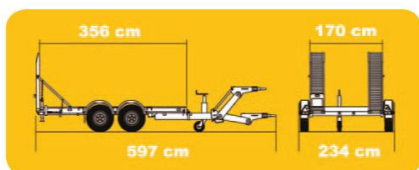

Remorque HUBIÈRE - série TPG

€ UHT
5650,00

REF : 062030

Offres valables
SUR STOCK

Forfait CARTE GRISE
comprenant :

- Frais d'enregistrement et taxe
- Frais d'immatriculation (plaque et pose)

€ UHT
150,00

le forfait

NANCY

215 rue Pascal
Z.I. du Franclos - BP 80007
54712 LUDRES Cedex

Tél. 03 83 15 67 67

Fax : 03 83 25 88 60

METZ

3 rue Charles Picard
Z.I. des Jonquières
57365 ENNERY

Tél. 03 87 58 77 27

Fax : 03 87 72 04 23