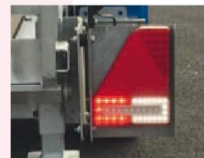

Inclus
Rampes aluminium
réglables en largeur

Inclus Timon
réglable en hauteur
parallélogramme VB2

Inclus Béquilles
de chargement
automatiques

Inclus
Feux encastrés
montés sur silent blocs

Caractéristiques :

- Châssis mécano-soudé, galvanisé à chaud
- Gardes-boue en polypropylène démontables
- Rampes aluminium réglables en largeur
- Timon réglable en hauteur parallélogramme
- Attelage à anneau 68 x 42
- Eclairage encastré code européen encastré, monté sur silent blocs
- Frein à inertie avec recul automatique
- Plancher bois toute largeur
- Points d'ancrage dans le châssis et sur les côtés
- Roue jockey démontable
- Béquilles arrière de chargement automatiques

INCLUS avec les Remorques DISPOS

TIMON
parallélogramme
OPTIMA surbaissé

FEUX LED 12/24 V
avec prises 13 et 15 broches

ROUE de secours
avec support 185 R14C

SPÉCIALISTE MATÉRIEL BTP / EPI