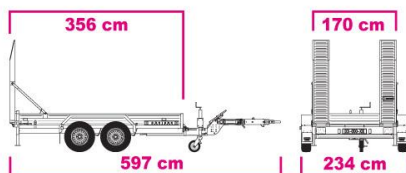

Remorque HUBIÈRE - série TPF

Inclus
NOUVEAU
Timon BASIC
à double articulation

Inclus
Rampes aluminium
réglables en largeur

5780,00 € UHT

REF : 062014

Offres valables
SUR STOCK

Forfait CARTE GRISE
comprenant :

- Frais d'enregistrement et taxe
- Frais d'immatriculation (plaque et pose)

150,00 € UHT

le forfait

Inclus
Béquilles
de chargement
automatiques

Caractéristiques :

- Châssis mécano-soudé, galvanisé à chaud
- Ridelles monocoques
- Gardes-boue démontables
- Rampes aluminium réglables en largeur
- Timon réglable en hauteur à double articulation Basic
- Attelage à anneau 68 x 42
- Eclairage code européen encastré
- Frein à inertie avec recul automatique
- Plancher bois toute largeur
- Points d'ancrage
- Roue jockey de forte section démontable
- Béquilles arrière de chargement automatiques